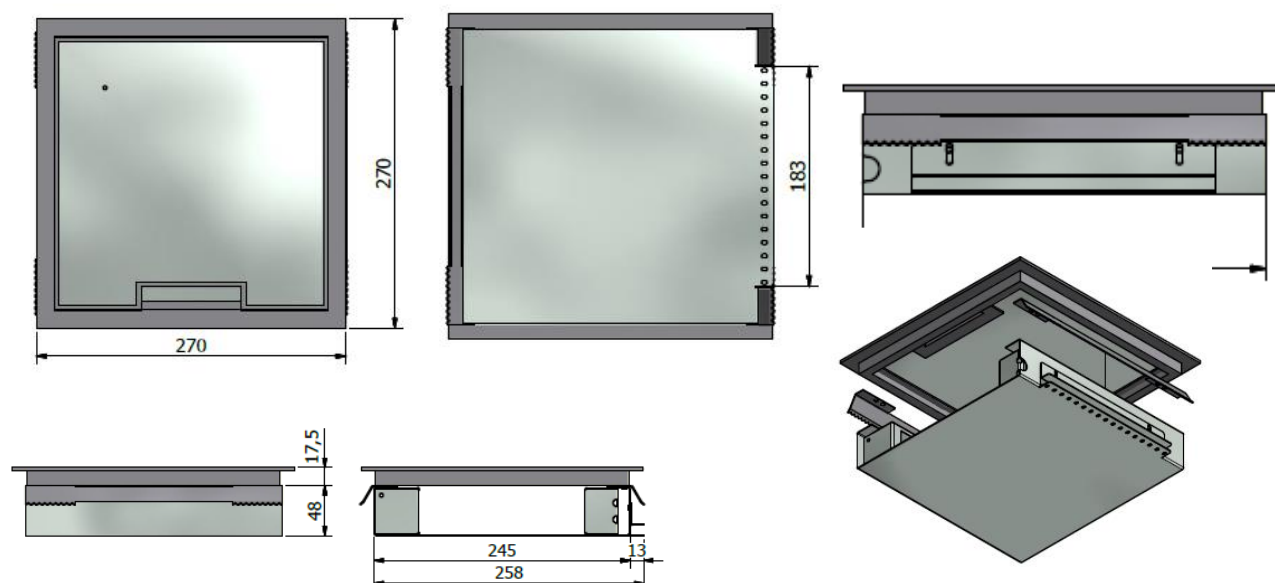

CONTENU

La boîte de sol dispose de 4 prises 230V, entièrement précâblées et connectées à une fiche GIA 3 broches.

Elle est pourvue de 4 emplacement 45x45 vides pour des fiches data. L'entrée est située sur le côté de la boîte de sol.

*Couvercle Type HG
Couleur RAL7024 Gris*

*Couvercle RVS
P20 - T15*

MATERIAUX ET COULEUR

Tôle galvanisée 1,0 / 2,0 mm

- Fond blanc
- gris RAL7024 (Bordure)

Autres couleurs sur demande

DIMENSIONS ET CAPACITE

Boîte	245 x 245 x 48 mm hors arrivée de câble data
Boîte	245 x 258 x 48 mm avec arrivée de câble data
Couvercle type HG	270 x 270 mm, plaque d'acier de 3mm pour tapis et vinyle
Poids total	2,8 kg
Couvercle type RVS	270 x 270 mm, épaisseur de 15 mm, pour parquet ou carrelage
Poids total	2,7 kg
Usage	approprié à usage normale dans des bureaux, min. 250 kg
Classe IP	IP20
Courant	16A
Tension	230 V
Conformité CE	Oui

OUVERTURE CARRELAGE / SOL

Attention : Effectuez une découpe aux dimensions exacte comme indiqué. Une ouverture plus grande présentera des faiblesses quand à la tenue de la boîte de sol.

- **Ouverture : 248 x 248 mm**
- **Rayon max des coins : 6mm.**

Si une fraise est utilisée : diamètre de max 6mm à l'extérieur.

SCHEMA

**IMAGES**

Couvercle type HG 3mm

Couvercle RVS 15mm

**Côté data**

Gia S.A. se réserve le droit de modifier les produits ou les spécifications sans notification avant ou après modification. Les informations proposées ici n'accordent absolument aucun droit. Toutes les informations sont fournies sous réserve de fautes de frappe, d'erreurs et de développements du marché. ©2016 – Gia S.A.