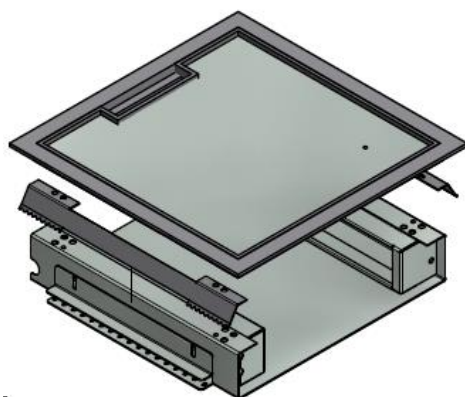

IMAGES

Couvercle type HG 3mm

Côté data

Gia S.A. se réserve le droit de modifier les produits ou les spécifications sans notification avant ou après modification. Les informations proposées ici n'accordent absolument aucun droit. Toutes les informations sont fournies sous réserve de fautes de frappe, d'erreurs et de développements du marché. ©2016 – Gia S.A.