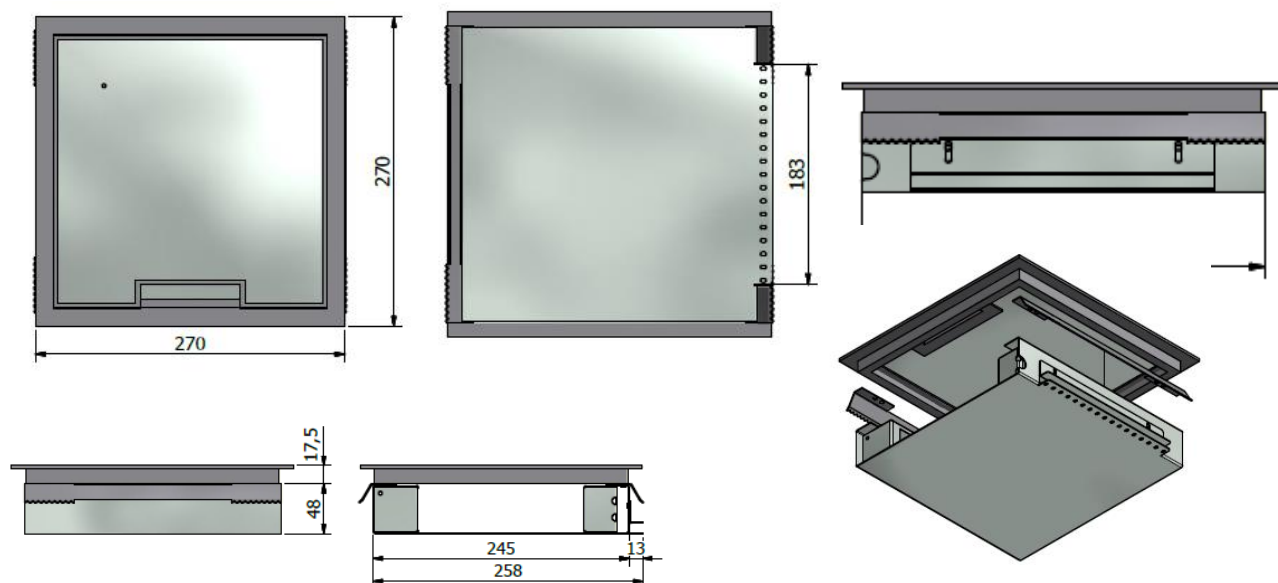

PRODUKTDATEN UND INSTALLATIONSANLEITUNG

ÜBERBLICK

Die GIA 50mm Basis-Schnellmontage-Bodendose kann in einem Hohlraum oder in Doppelböden platziert werden. Die Bodendose ist mit einem 3 mm Scharnierdeckel für Teppich & Vinyl versehen oder Sie wählen einen Rostfreier Stahl Deckel mit Stützkante, maximale Dicke 15 mm (Stein oder Parkett). Machen Sie zuerst die Fliesen-/Bodenöffnung, setzen Sie dann die Bodendose ein und befestigen Sie sie dann mit den Befestigungsschrauben.

Kasten	245 x 245 x 48 mm exkl. Datenerfassung
Kasten	245 x 258 x 48 mm inkl. Datenerfassung
Deckel Typ HG	270 x 270 mm, zu einer 3 mm Stahlplatte für Teppich und Vinyl.
Gesamtgewicht	2,8 kg
Deckel Typ RVS	270 x 270 mm, à une épaisseur de 15 mm, pour parquet ou pierre
Gesamtgewicht	2,7 kg
Kapazität	approprié à usage normale dans des bureaux, min. 250 kg
Klasse	IP20
Strom	16A
Spannung	230 V
CE Konform	Ja

FLIESEN-/BODENÖFFNUNG

Vorsicht: Nehmen Sie die genaue Abmessung wie abgebildet vor. Eine größere Abmessung ist nachteilig für das Fassungsvermögen des Bodenkastens.

- **Öffnung : 248 x 248 mm**
- **Max. Eckradius: 6.**

Wenn ein Fräser verwendet wird: maximale Diagonale von 6 mm an der Außenseite.

SCHEMA

BILDER

Deckel Typ HG 3mm

Deckel RVS 15mm

Datenseite

Gia S.A. se réserve le droit de modifier les produits ou les spécifications sans notification avant ou après modification. Les informations proposées ici n'accordent absolument aucun droit. Toutes les informations sont fournies sous réserve de fautes de frappe, d'erreurs et de développements du marché. ©2016 – Gia S.A.