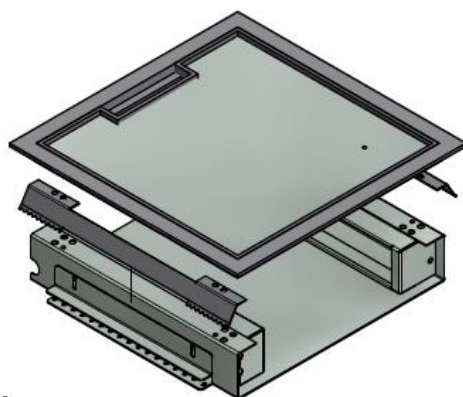

PRODUKTDATEN UND INSTALLATIONSANLEITUNG

ÜBERBLICK

Die GIA 50mm Basis-Schnellmontage-Bodendose kann in einem Hohlraum oder in Doppelböden platziert werden. Die Bodendose ist mit einem 3 mm Scharnierdeckel für Teppich & Vinyl versehen oder Sie wählen einen Rostfreier Stahl Deckel mit Stützkante, maximale Dicke 15 mm (Stein oder Parkett). Machen Sie zuerst die Fliesen-/Bodenöffnung, setzen Sie dann die Bodendose ein und befestigen Sie sie dann mit den Befestigungsschrauben.

INHALT

Die Bodendose maximal hat 4 230V-Steckdosen, die komplett vorverdrahtet und an den 3-poligen GIA-Stecker angeschlossen sind.
Es ist mit 4 leeren 45 Modulen für Daten versehen. Die Dateneingabe befindet sich an der Seite des Bodenkastens.

FLIESEN-/BODENÖFFNUNG

Vorsicht: Nehmen Sie die genaue Abmessung wie abgebildet vor. Eine größere Abmessung ist nachteilig für das Fassungsvermögen des Bodenkastens.

- **Öffnung : 248 x 248 mm**
- **Max. Eckradius: 6.**

Wenn ein Fräser verwendet wird: maximale Diagonale von 6 mm an der Außenseite.

SCHEMA

BILDER

Deckel Typ HG 3mm

Deckel RVS 15mm

Datenseite

Gia S.A. se réserve le droit de modifier les produits ou les spécifications sans notification avant ou après modification. Les informations proposées ici n'accordent absolument aucun droit. Toutes les informations sont fournies sous réserve de fautes de frappe, d'erreurs et de développements du marché. ©2016 – Gia S.A.