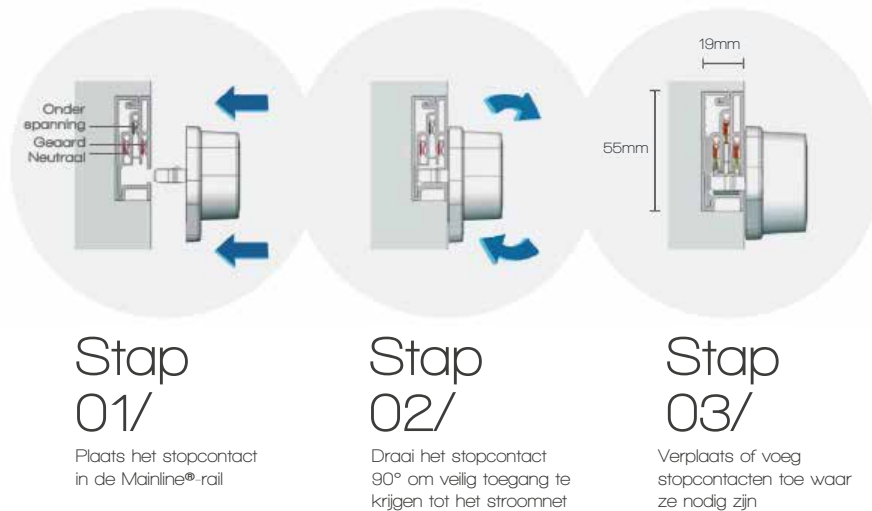

DATA aansluitpunt  
Art.nr. MLPD

De Mainline® stroomrail kan u discreet installeren: inbouw of opbouw. De profielen zijn verkrijgbaar in dezelfde kleuren als de stroomrail en de verplaatsbare stopcontacten.

Opbouwprofiel Wit  
Art.nr. SMH02-WEX2100

Aluminium inbouwprofiel 2.1m  
Art.nr. FMH01-AEX2100

Aluminium C-in- of opbouwprofiel  
Art.nr. MLEX21

Eindkap opbouwprofiel Wit  
Art.nr. SMH02-W-ENC

Koppelstuk opbouwprofiel Wit  
Art.nr. SMH02-STJ

U kan de [verplaatsbare stopcontacten](#), USB-contacten en datapunten eenvoudig in de rail klikken.