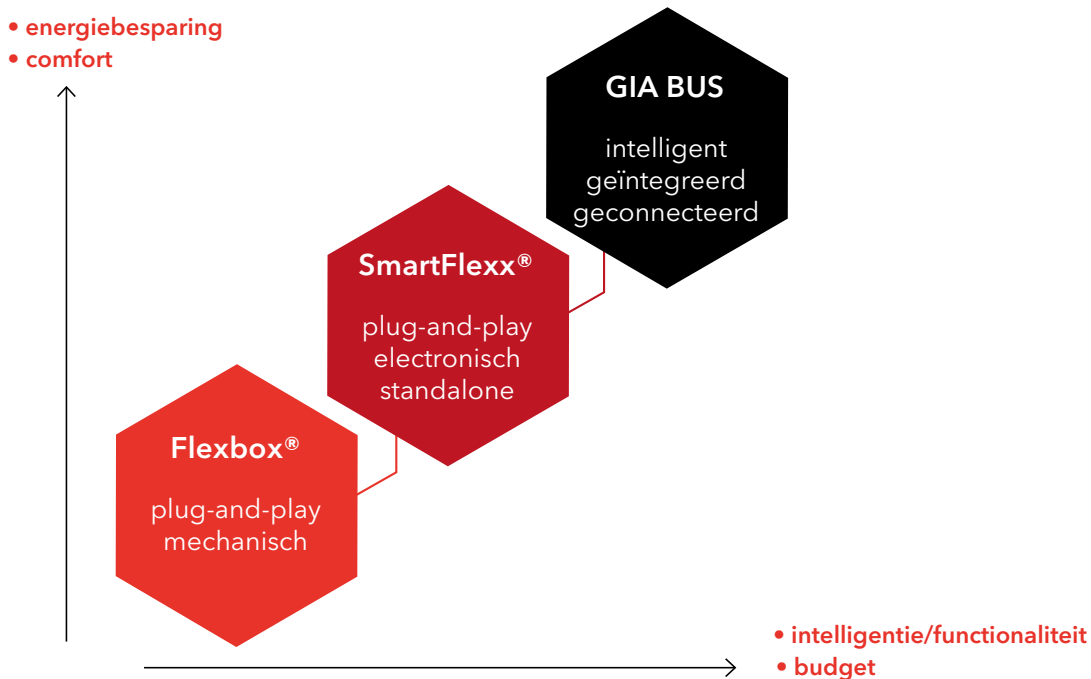

### Lichtsturing en gebouwautomatisering

Keuze uit 3 systemen: Flexbox® verdeelkasten, SmartFlexx® of BUS systeem

- voor een duurzaam gebouw, volgens normering en klanteneisen
- met de laagste Total Cost of Ownership
- slechts éénmalig aan te schaffen en zonder licenties of updates

Switch to efficiency

## Systemen van GIA Systems - efficiënt in installatie en onderhoud

De GIA systemen delen we in volgens de **energiebesparing** die ze opleveren, het **gebruiksgemak** dat ze brengen én volgens de **intelligentie** of functionaliteit. Hoe intelligenter het systeem, hoe meer energie u zal besparen en hoe meer comfort ze opleveren voor de gebruiker.

### SmartFlexx®, voor extra comfort en besparing

SmartFlexx® is een **uniek sturingsysteem** ontwikkeld door GIA Systems. Alle intelligentie zit geprogrammeerd in de **stand alone module** en de detectoren zijn **direct flexibel bekabeld**. Snoeren worden gecentraliseerd in een Flexbox® verdeeldoos en de bekabeling is snel aan te passen wanneer de indeling van een gebouw verandert. SmartFlexx® is volledig **voorgeconfigureerd en plug and play**: er is géén indienststelling nodig.