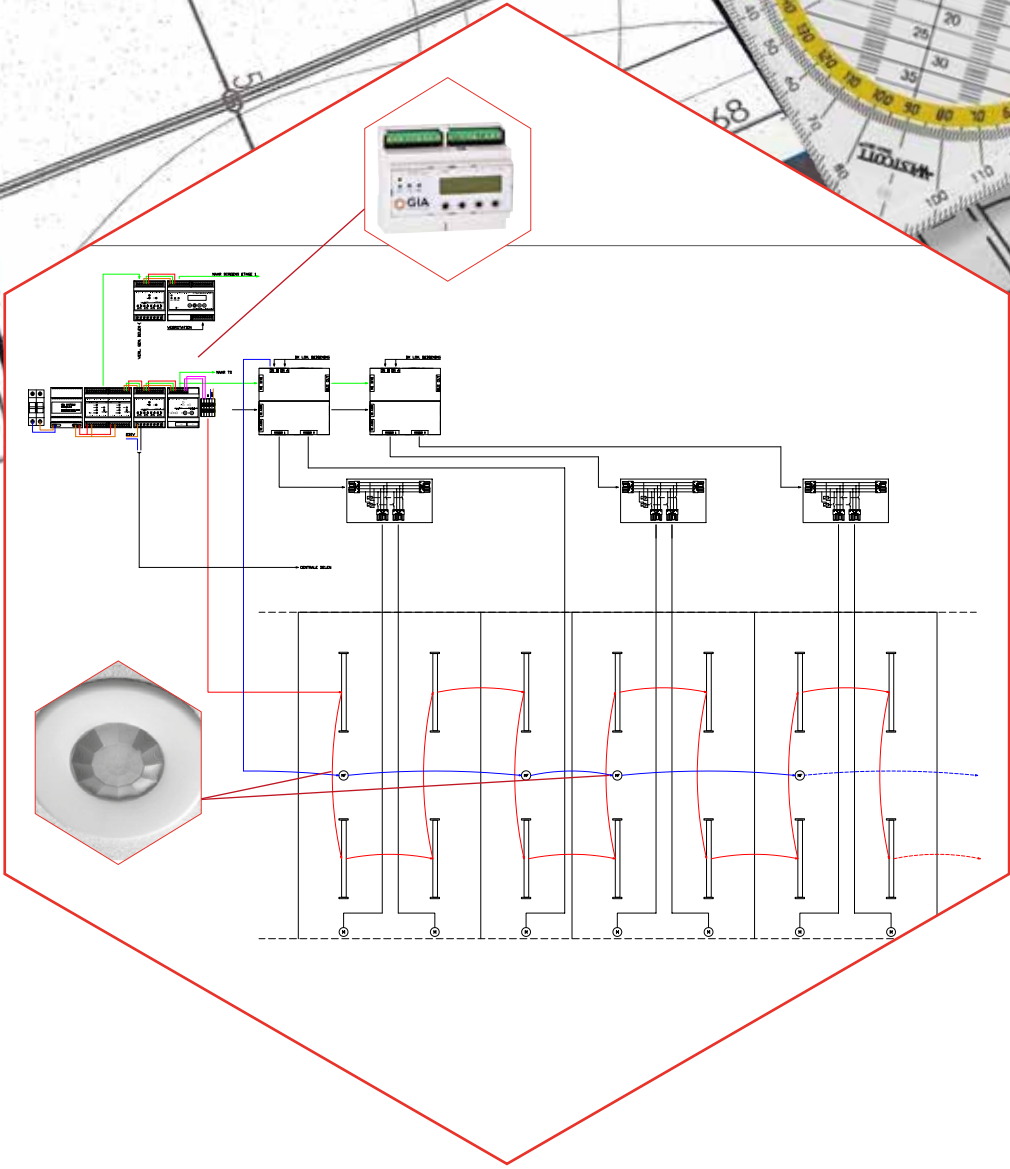

Flexibel
Effizient
Dynamisch