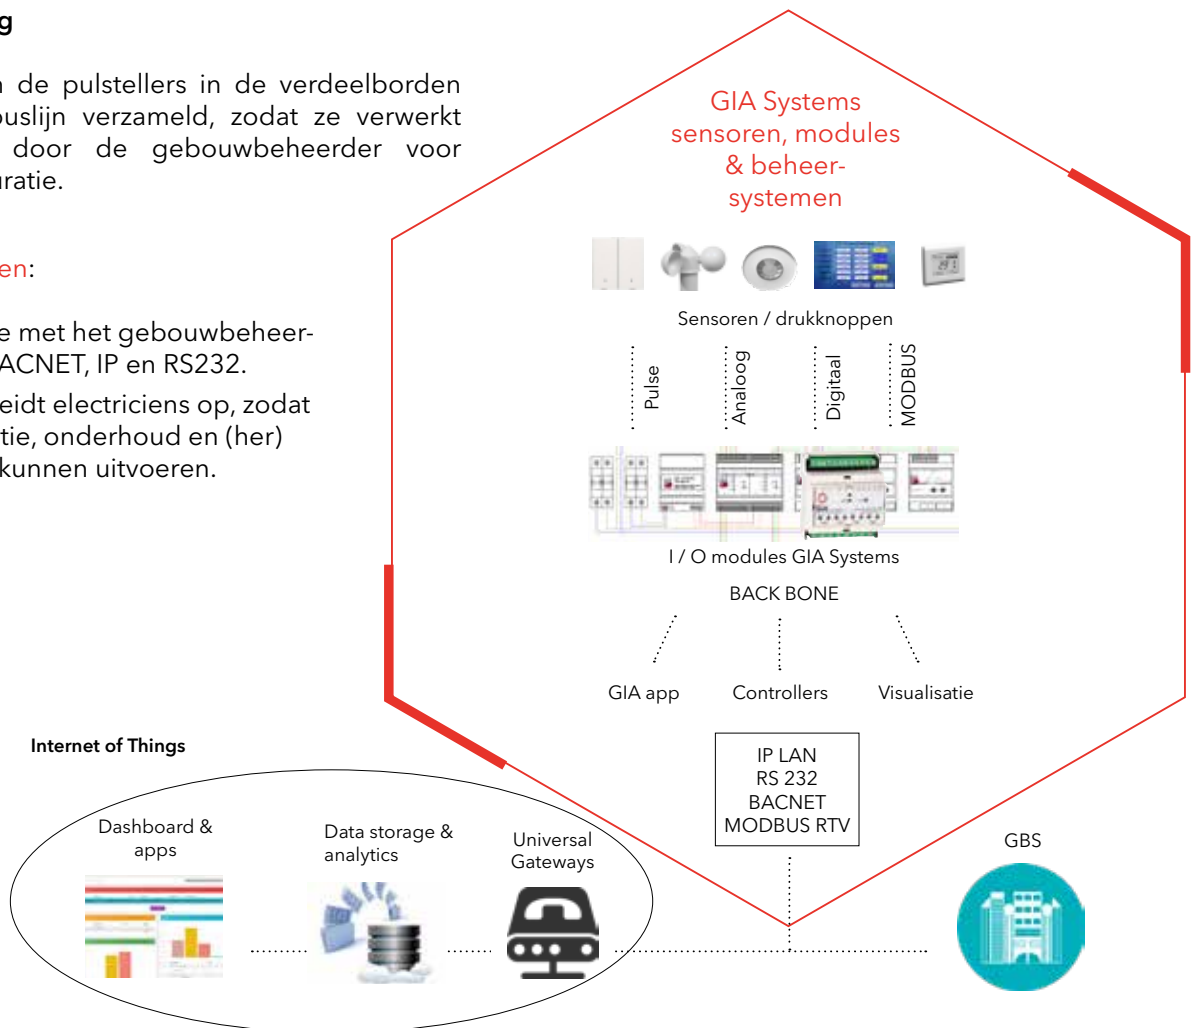

Zonweringsturing

U kan zonwering, rolgordijnen of rolluiken sturen met **centrale of decentrale sturing**. Beide modules kunnen **naadloos samenwerken**: zones waar geen flexibele bekabeling mogelijk is, kunnen dus centraal gestuurd worden en de zones waar wel soepele bekabeling past, worden decentraal gestuurd.

Energiemonitoring

De gegevens van de pulstellers in de verdeelborden worden via de buslijn verzameld, zodat ze verwerkt kunnen worden door de gebouwbeheerder voor bijvoorbeeld facturatie.

GIA Systems is **open**:

- Communicatie met het gebouwbeheersysteem via BACNET, IP en RS232.
- GIA Systems leidt electriciens op, zodat ze zelf installatie, onderhoud en (her) configuraties kunnen uitvoeren.

HVAC / Comfort (na)regeling

GIA Systems verzorgt het perfecte klimaat in uw kantoor of vergaderruimte: koeling, verwarming en luchtverversing. 2-Weg of 6-weg, met of zonder flowsensor, thermostaten, CO-meter of VAV-dozen, alles werkt naadloos samen met de aanwezigheidsmelders van de lichtsturing en met de zonwering. Superefficiënte, geïntegreerde bekabeling zonder IP netwerk.

Toegangscontrole

Een veilig gebouw begint bij een efficiënte toegangscontrole. GIA Systems **schakelt uw deuren elektronisch** en monteert een badgelezer en/of toetsklavier. Dit kan gekoppeld worden aan bepaalde tijdschema's of in combinatie met een geheugenfunctie. Gebruiksvriendelijk en overzichtelijk.

* behoudens slijtage en onderhoud
** functionele upgrades zijn mogelijk

GIA Systems maakt efficiënte systemen die **25-30 jaar meegaan*** zonder updates** en zonder jaarlijks te betalen licenties.