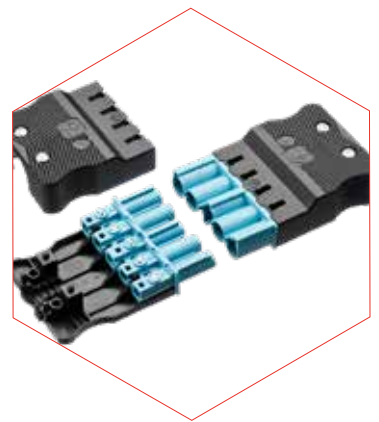

Wie is GIA Systems?

GIA Systems biedt oplossingen voor **gebouwautomatisering** en ontwikkelt, maakt en verdeelt stekerbare elektrotechnische oplossingen voor utiliteitsbouw. GIA Systems biedt volledig Europese kwaliteit en is actief in de Benelux. Wij hebben een jarenlange (sinds 1994) ervaring met grote gebouwen en werken samen met installateurs, architecten, studie bureau's, bouwaannemers en eindklanten voor de automatisering van **slimme, flexibele gebouwen**.

Wat doet GIA Systems?

Alle oplossingen van GIA Systems zijn stekbaar en intelligent en maken gebouwautomatisering **efficiënter**. Zo kan de **verlichting** in een gebouw op verschillende manieren geregeld worden:

Stekbaar installeren

GIA Systems gebruikt compatibele stekers, snoeren en verdeelkasten die

- aan alle normeringen voldoen
- op maat gemaakt zijn per project
- in huis geassembleerd worden, waardoor een snelle levering gegarandeerd is.

Bewegingsdetectie

Een compleet pakket van bewegingsmelders

- voor alle toepassingen binnen de utiliteit en de industriële omgeving
- specialist in kantoren
- voor diverse plafondhoogtes
- voor in- en opbouw

Lichtsturing en gebouwautomatisering

Keuze uit 3 systemen: Flexbox® verdeelkasten, SmartFlexx® of BUS systeem

- voor een duurzaam gebouw, volgens normering en klanteneisen
- met de laagste Total Cost of Ownership
- slechts éénmalig aan te schaffen en zonder licenties of updates